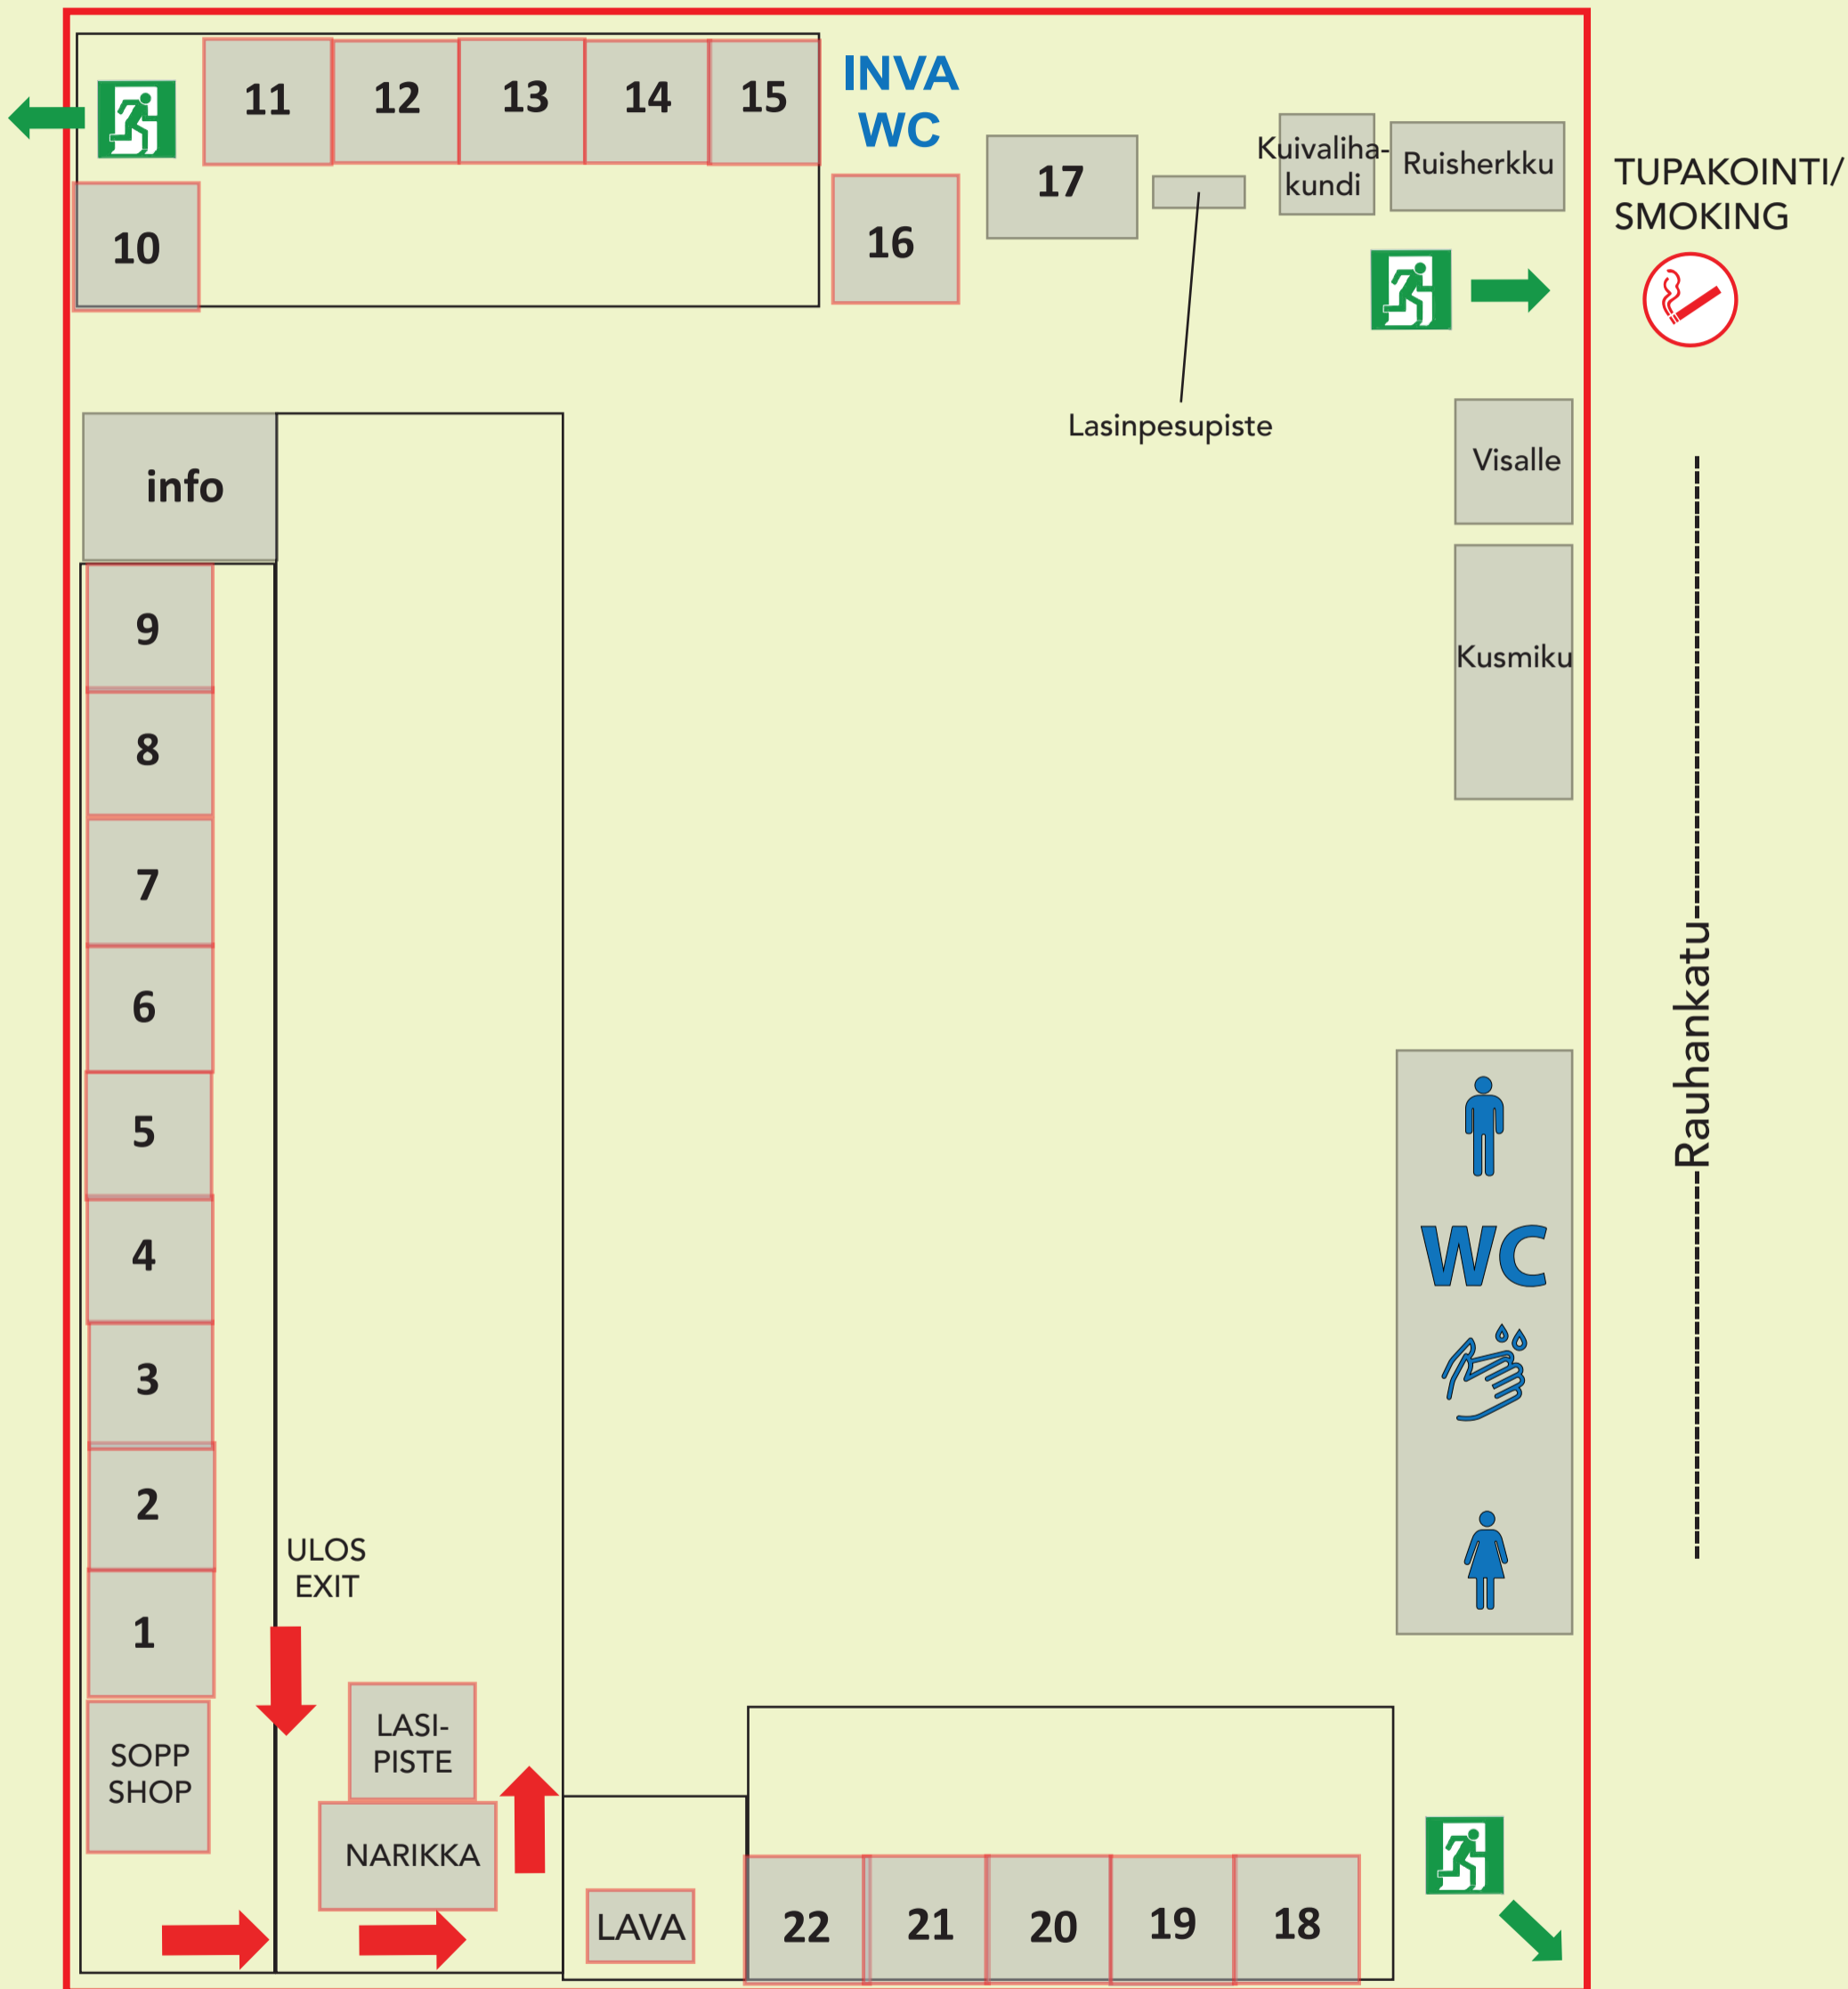

ALUEKARTTA

TURKU 2020

www.suuretoluet.fi

SISÄÄNKÄYNTI
ENTRANCE

- | | |
|------------------------|------------------------------|
| 1. Bocks Brewery | 12. Maku brewing |
| 2. Fiskarsin panimo | 13. Plevna |
| 3. Suomenlinnan panimo | 14. Salama brewing |
| 4. Hiisi | 15. Stallhagen |
| 5. Honkavuori | 16. Bryggeri |
| 6. Kakola | 17. Lammin Sahti |
| 7. Kiiski | 18. Pyynikin brewing company |
| 8. Kotka Steam Brewery | 19. Takatalo&Tompuri |
| 9. Lapin panimo | 20. Top Fuel |
| 10. Linden brewery | 21. Tornion Panimo |
| 11. Loimaan panimo | 22. 8-Bit brewing |

HÄTÄPOISTUMISTIE/
EMERGENCY EXIT