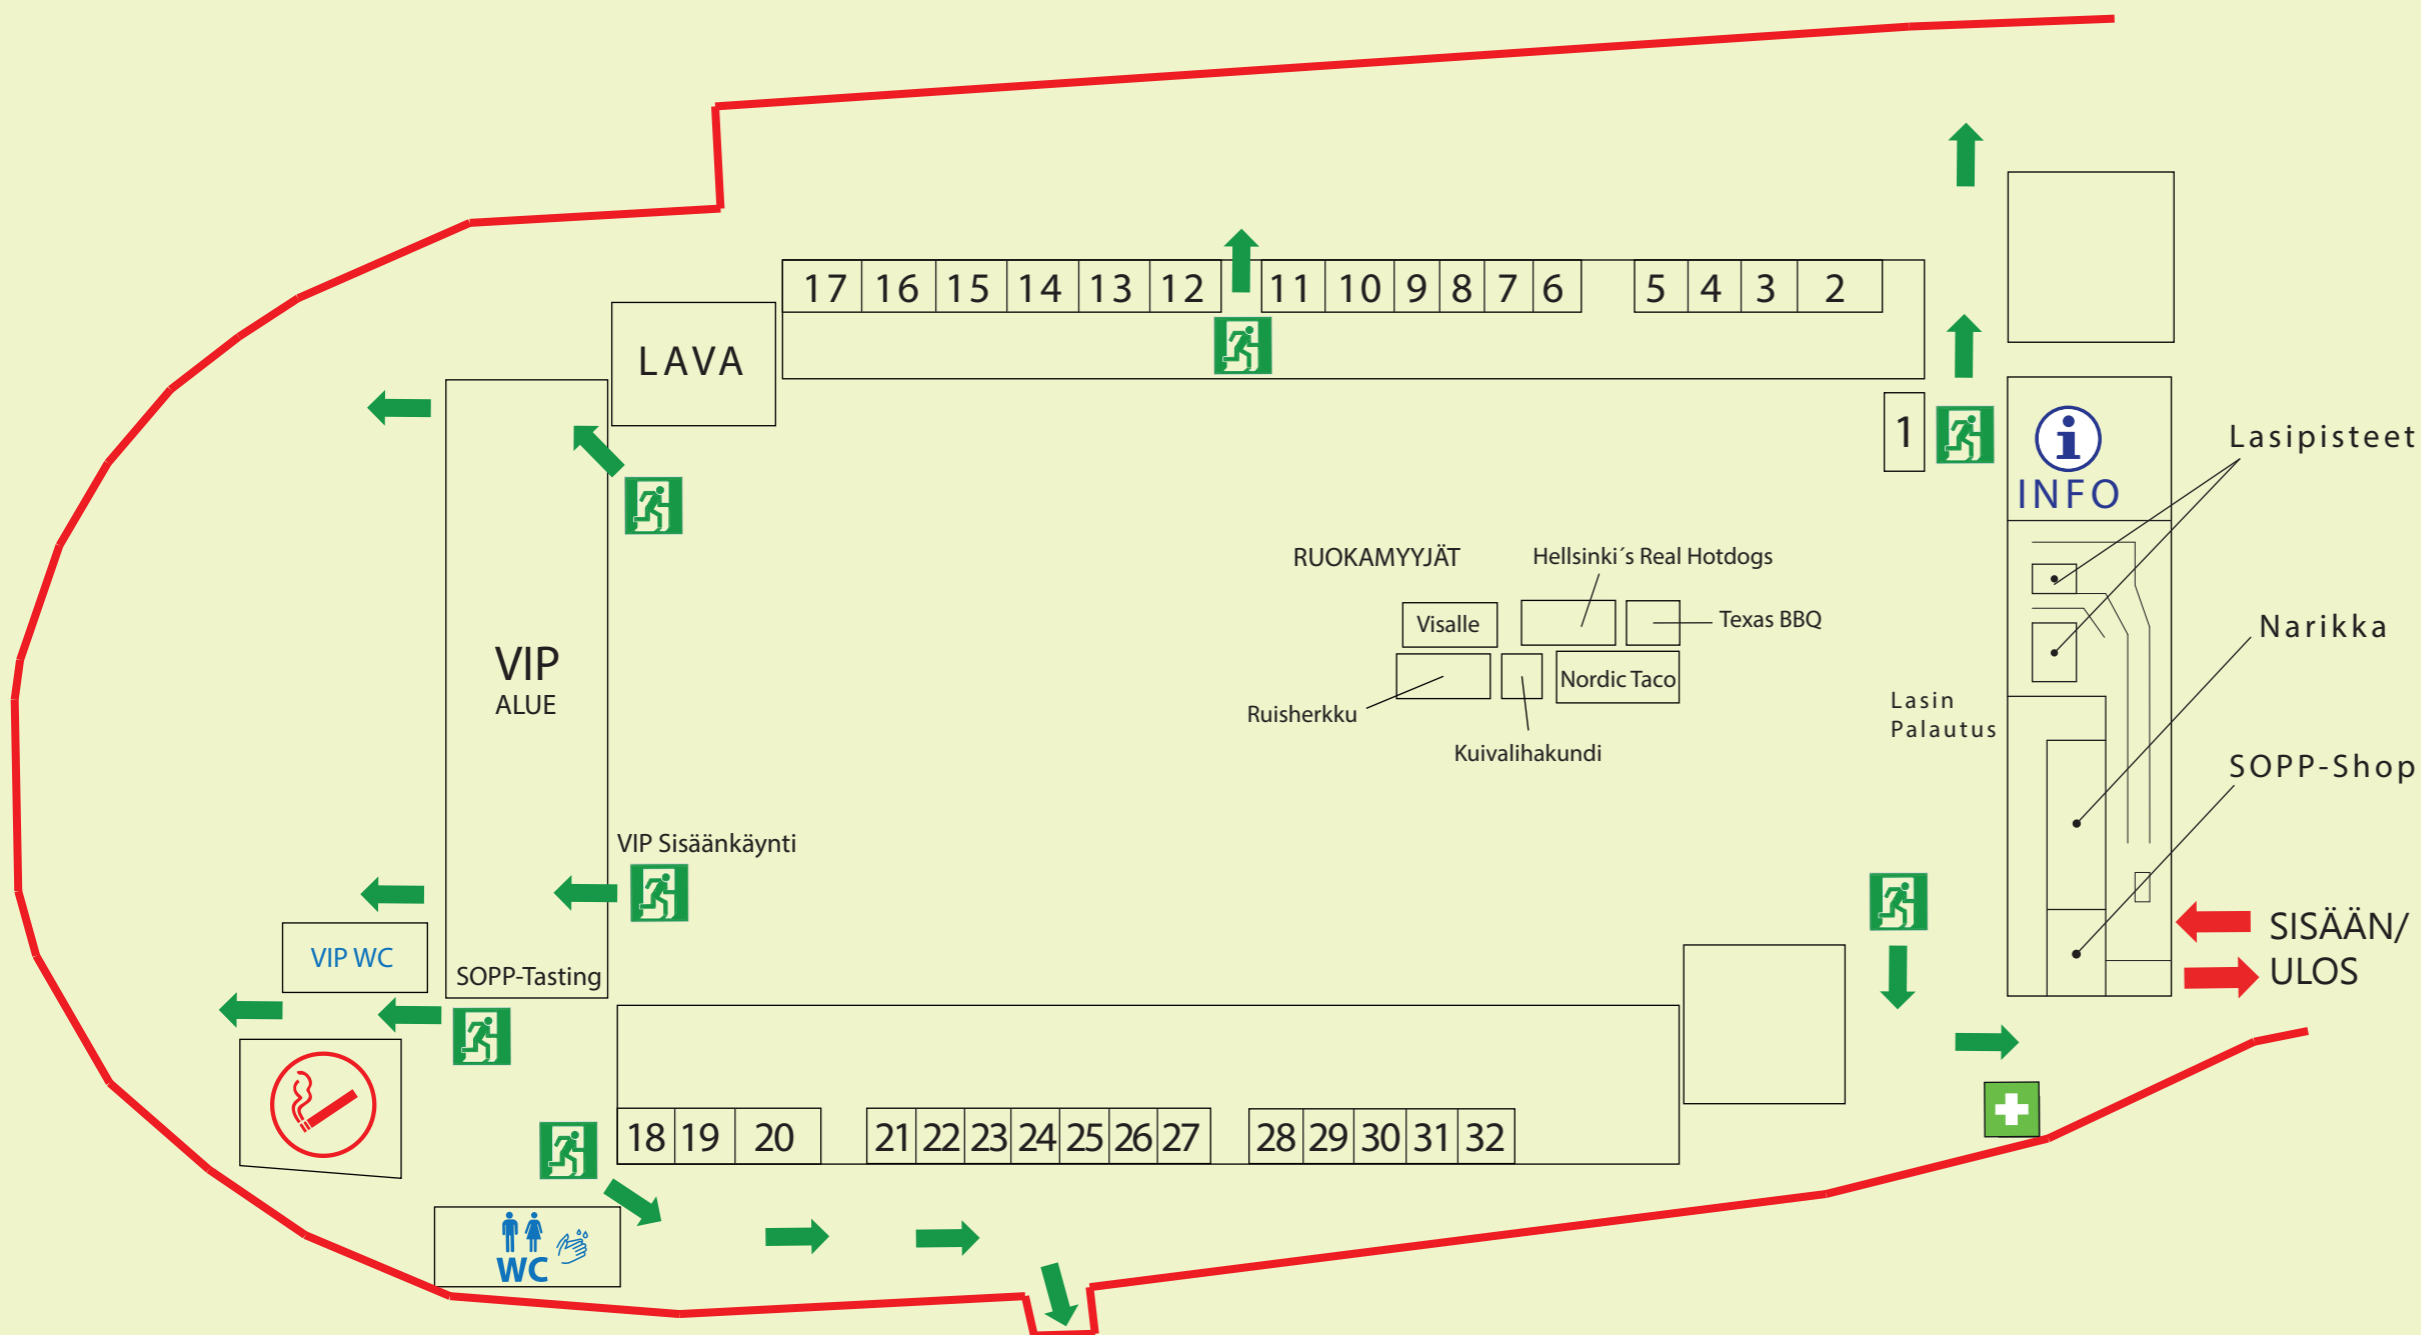

ALUEKARTTA

HELSINKI 2021

HÄTÄPOISTUMISTIE/
EMERGENCY EXIT

TUPAKOINTI/SMOKING

ENSIAPU/FIRST AID

www.suuretoluet.fi

Lammin Sahti	1
Ranskalaiset panimot	2
Chateau Carsin	3
Varastopanimo	4
Olu Bryki Raum	5
Nokian Panimo	6
Honkavuori	7
Kiiski	8
Karvilan Panimo	9
HIISI	10
Teerenpeli	11
Takatalo & Tompuri	12
Tornion Panimo	13
Malmgårdin Panimo	14
Saimaa Brewing Co.	14
Olutmylly	15
Lapin Panimo	16
Iso-Kallan Panimo	17
Bock's Corner Brewery	18
Loimaan Panimo	19
Maku Brewing	20
Kotka Steam Brewery	21
Stallhagen Ab	22
Pyynikin Brewing Company	23
Sonnisaari Panimo	24
Suomenlinnan Panimo	25
Fiskarsin Panimo	26
Ägräs Distillery	27
Ruosniemi Brewery	28
Plevna/Koskipanimo	29
Stadin Panimo	30
Mallaskosken Panimo	31
8-Bit Brewing	32