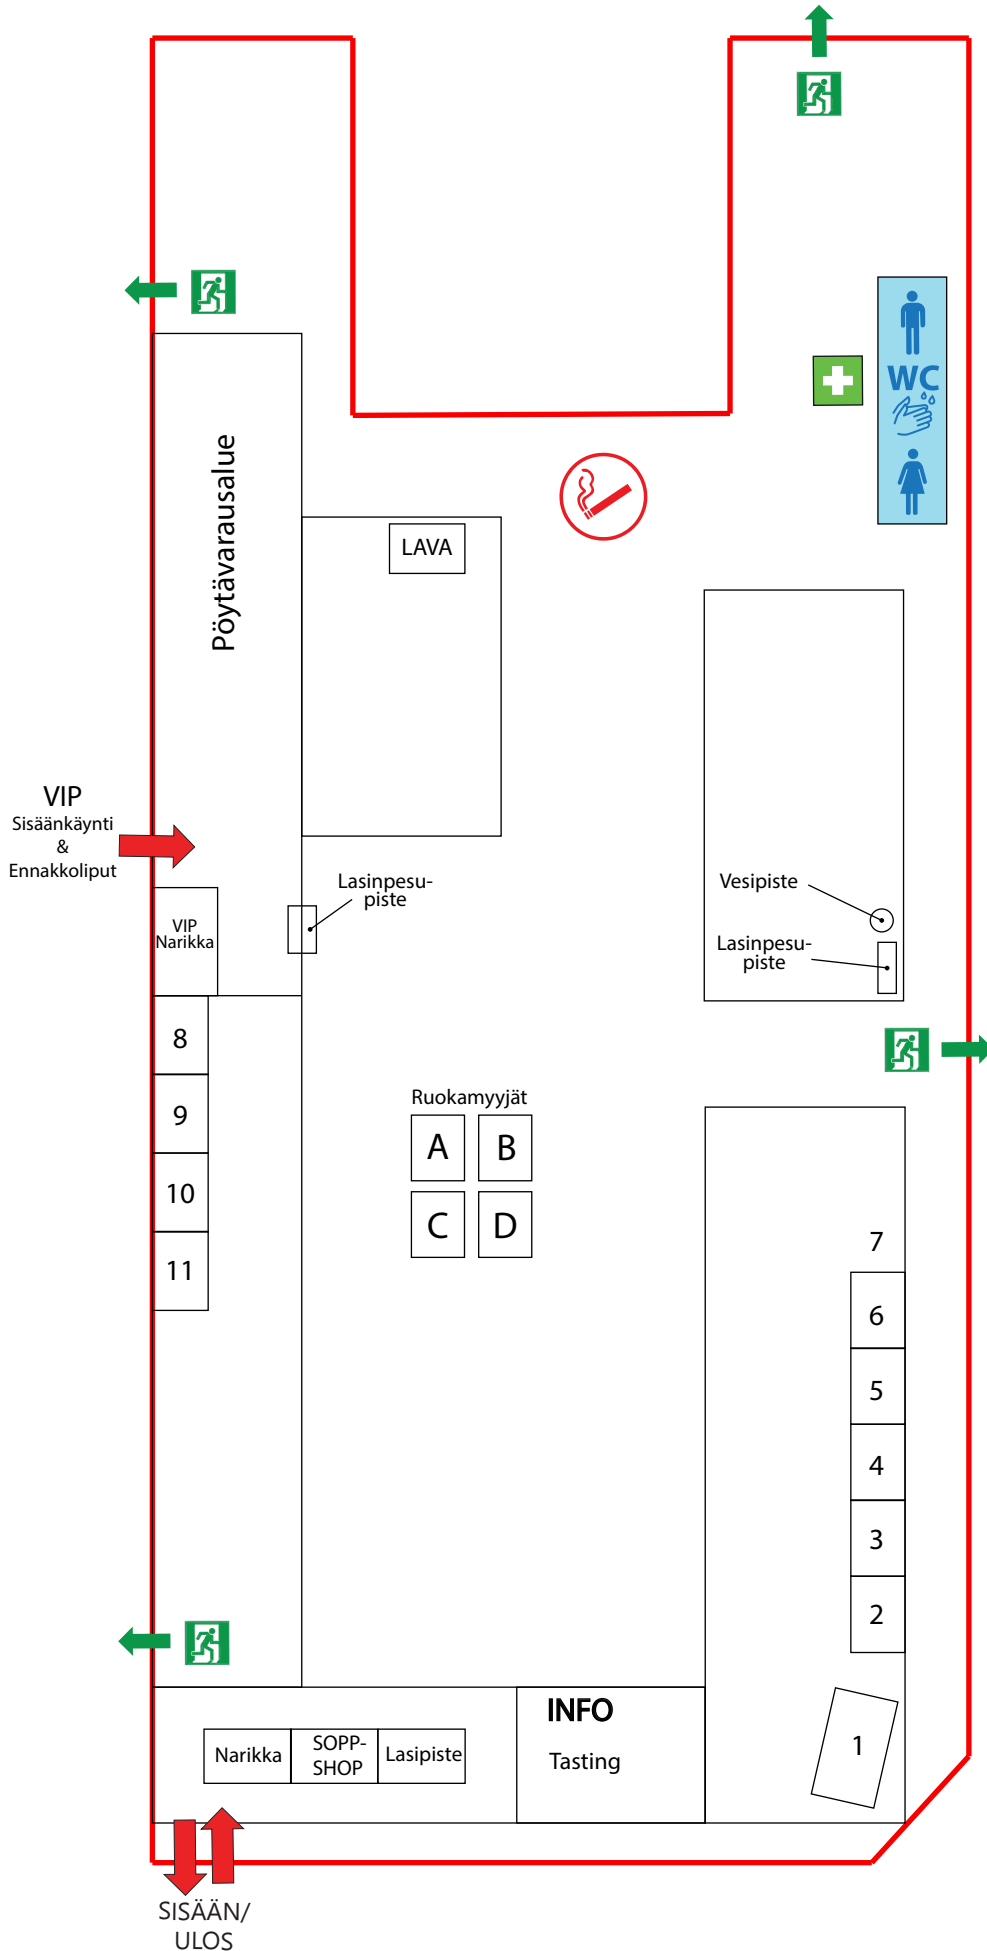

ALUEKARTTA HELSINKI 2022

www.suuretoluet.fi

HÄTÄPOISTUMISTIE/
EMERGENCY EXIT

TUPAKOINTI/SMOKING

ENSIAPU/FIRST AID

PANIMOT

1. Lammin Sahti
2. Sveitsin osasto & Aito siideri
3. Loimaan panimo
4. Tornion Panimo
5. Kotka Steam brewery
6. Fiskarsin Panimo
7. Oleskelutilaa
8. Iso-Kallan Panimo
9. RPS Brewing
10. Sonnisaari
11. Takatalo & Tompuri

RUOKAMYYYJÄT

- A. Ruisherku
- B. Haapasalon Hatsapuri
- C. Spiraalisipsi
- D. Kuivalihakundi