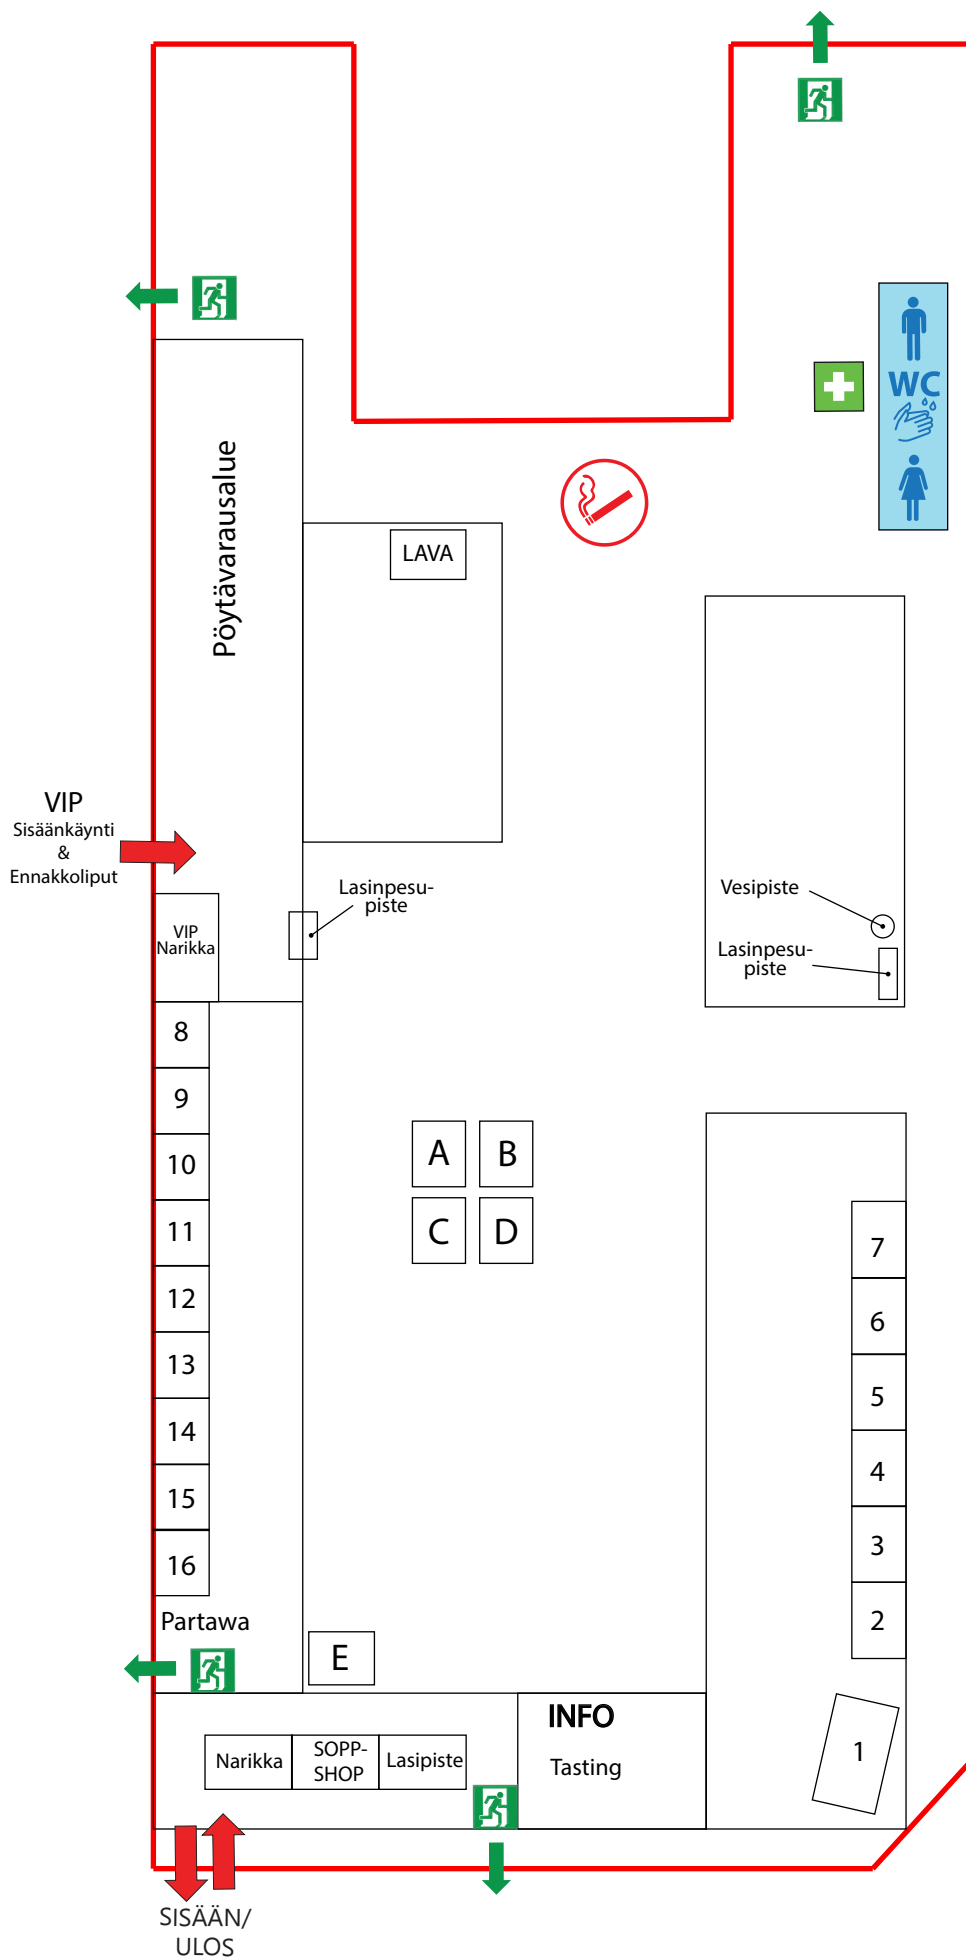

ALUEKARTTA HELSINKI 2022

www.suuretoluet.fi

 HÄTÄPOISTUMISTIE/
EMERGENCY EXIT

 TUPAKOINTI/SMOKING

 ENSIAPU/FIRST AID

PANIMOT

1. Lammin Sahti
2. Sveitsin osasto & Aito siideri
3. Kiiski
4. Hiisi
5. Karvilan Panimo
6. Bock's
7. Plevna
8. Nokian Panimo
9. Masis Brewery
10. Stallhagen
11. Pyynikin Panimo
12. Maku Brewing
13. Teerenpeli
14. Tired Uncle Brewing
15. Unison Brewing Company
16. Varastopanimo

RUOKAMYYYJÄT

- A. Ruisherkku
- B. Haapasalon Hatsapuri
- C. Spiraalisipsi
- D. Kuivalihakundi
- E. Black Grill & Cafe