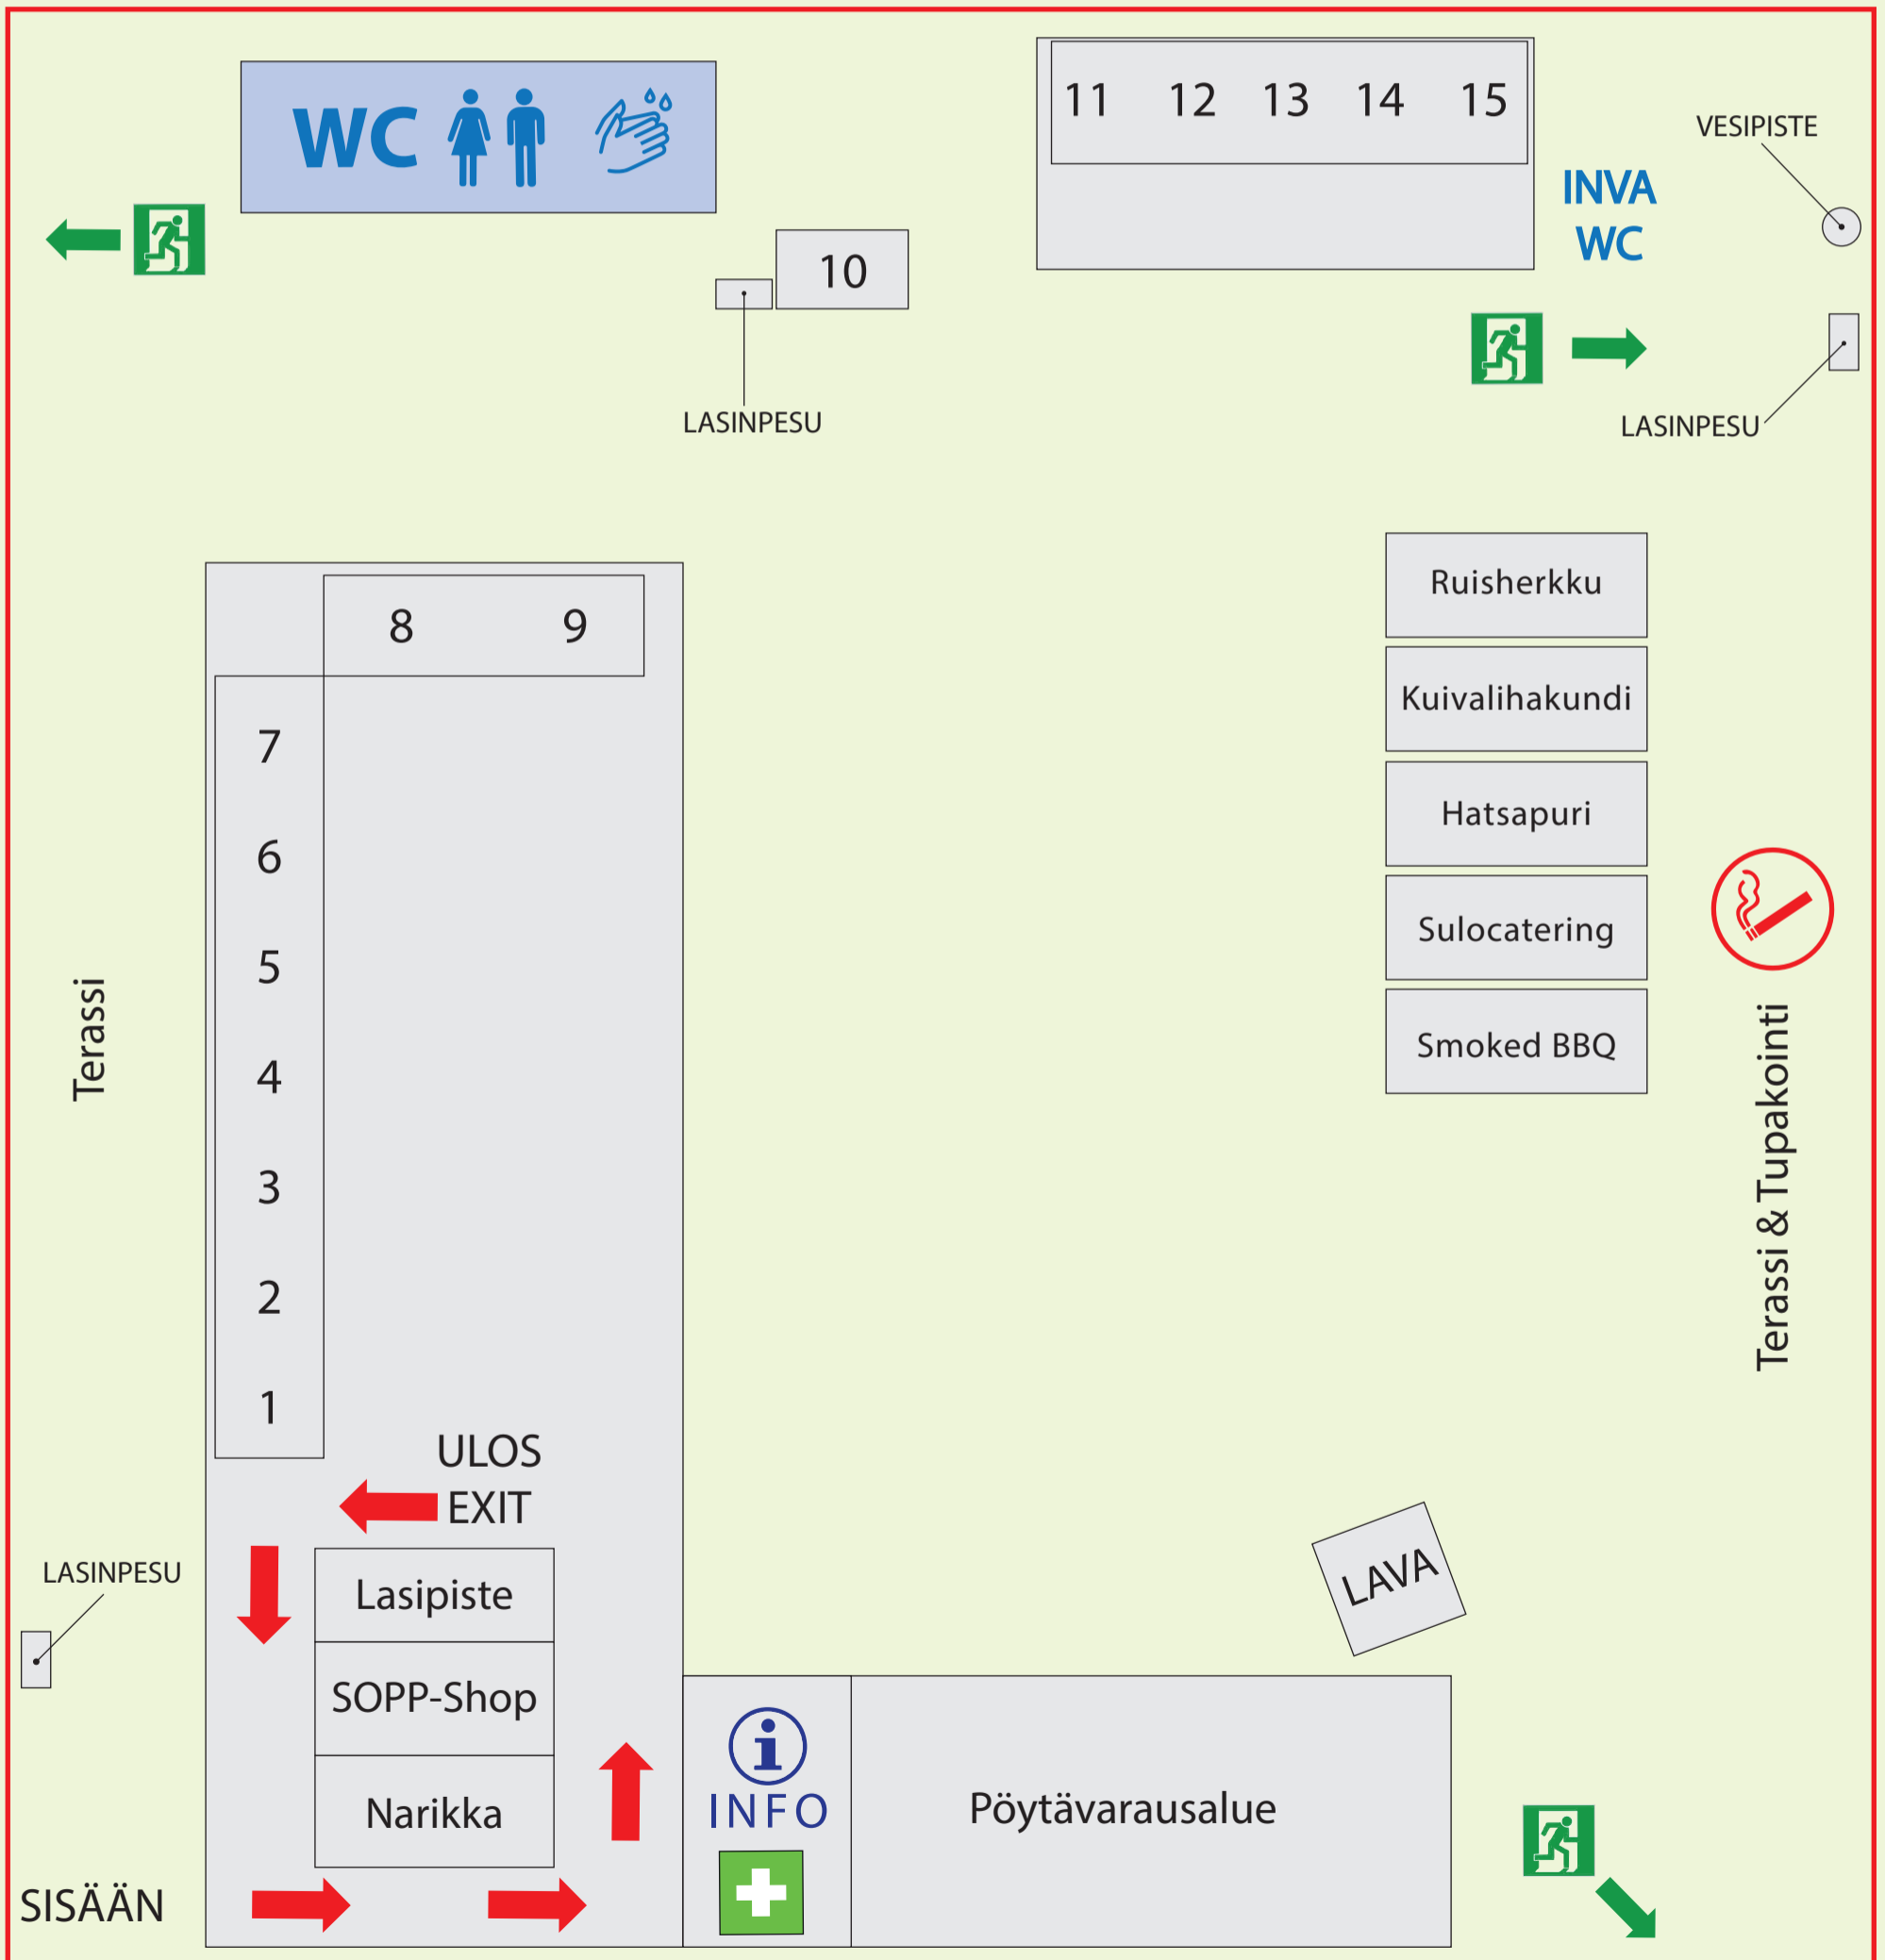

## TURKU 2022

www.suuretoluet.fi

HÄTÄPOISTUMISTIE/  
EMERGENCY EXIT

TUPAKOINTI/SMOKING

ENSIAPU/FIRST AID

1. Loimaan Panimo
2. 8-Bit Brewing
3. Masis Brewery
4. Pyynikki
5. Tired Uncle Brewing
6. Takatalo & Tompuri
7. Stallhagen
8. Plevna

9. Tornion Panimo
10. Lammin Sahti
11. Hiisi
12. Kotka Steam Brewery
13. Panimoyhtiö X
14. RPS Brewing
15. Fiskarsin Panimo

-----Rauhankatu-----